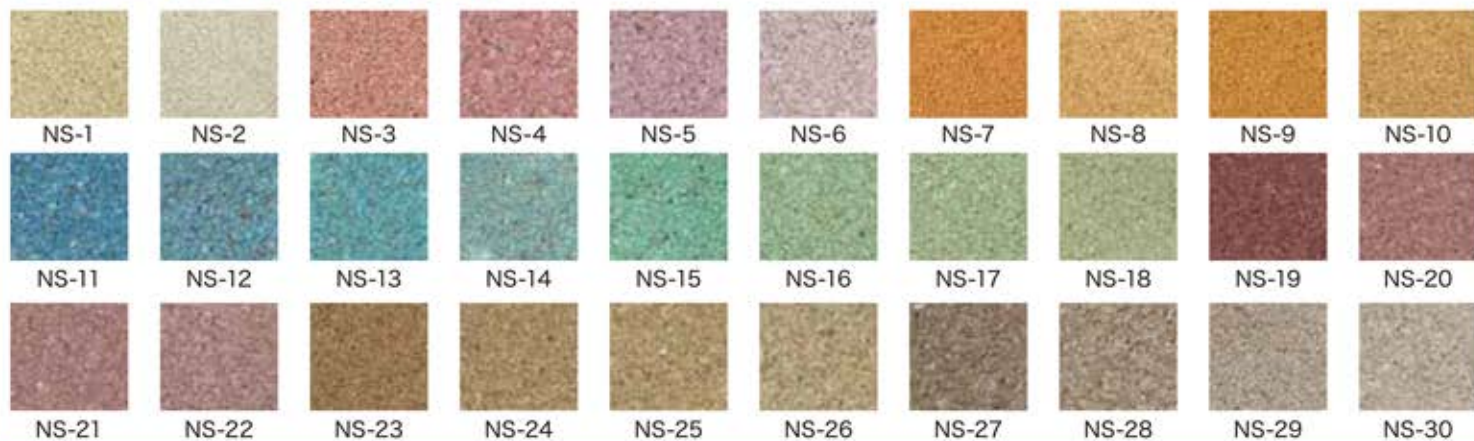

地球と人間にやさしい 環境対応型漆喰

琉球サンゴ砂 塗り壁材 **内装用**

本製品は沖縄県の近海の海底から取り出されたサンゴ砂を
世界で初めての内装仕上げ材として活用した、環境にやさしく安心・安全な塗り壁材です。
サンゴ砂は多孔質で石質の砂と比べて吸放出性能に優れており、湿度の調整サポート能力が期待できます。
カラーバリエーションも豊富に取り揃えておりますので是非南国の雰囲気を楽しむことができます。

商品特長

- NET 20kg (塗布面積 11㎡)
- 1回仕上塗り(コテ仕上げ) 乾燥1日間
- 豊富なカラーバリエーション 30色
- 防カビ・抗菌
- 環境にやさしく安全
  (ホルムアルデヒド放散等級:F★★★★) 申請中
- 防火材認定品 (NM-8572・QM-9812・RM-9361) 申請中

カラーバリエーション

製造・販売

株式会社 ナガショウ

本社 静岡県三島市柳郷地19-303
フリーダイヤル 0120-905-761
<http://www.nagashou.jp/>

取り扱い店